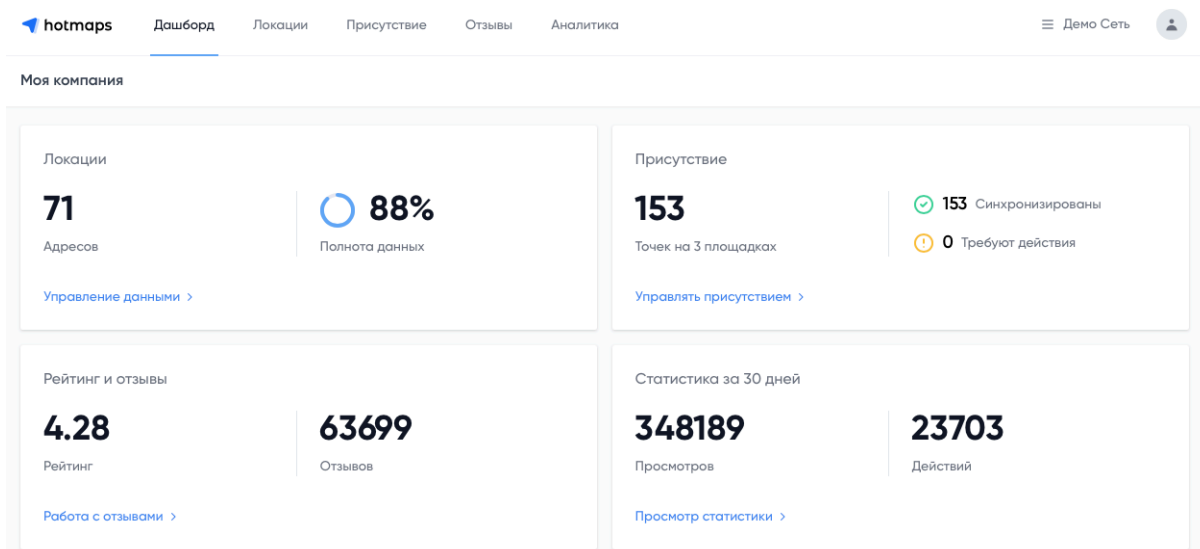

Авторизация пользователя

Для старта работы с сервисом наберите в адресной строке браузера <https://corp.hotmaps.me> и укажите авторизационные данные:
demo@hotmaps.me
kuvpuW-9kinve-workuh

Меню управления

После авторизации в системе вам будут доступны ряд разделов.

Дашборд

На данной странице представлена сводная информация по всем локациям, которые доступны пользователю. Вы можете найти и отредактировать существующие локации, добавить фотографии и запанировать дату открытия.