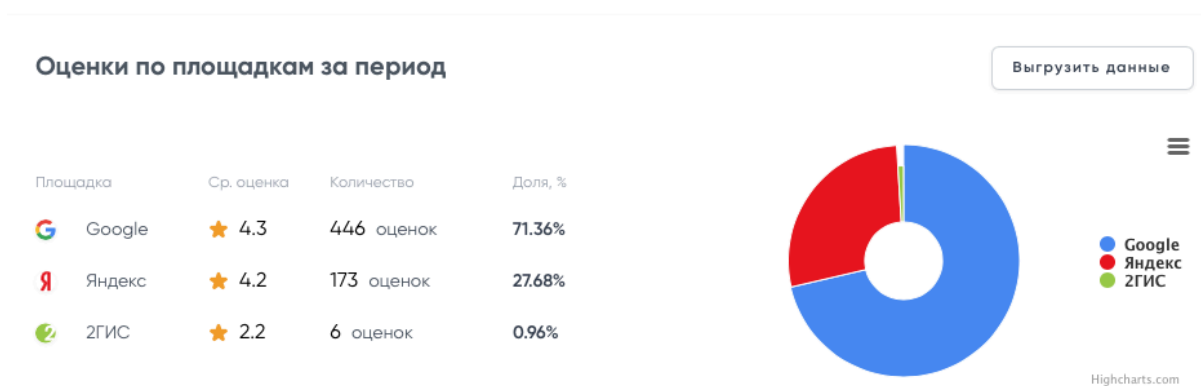

hotmaps Дашборд Локации Присутствие **Отзывы** Аналитика Демо Сеть

Отзывы 4.28 ср. оценка 63732 отзывов

Артём Щеглов
★★★★★

17 Jun 21 21:45

Google Евромаркет 38, Воронеж, Новгородская улица, 126 [↗](#)

Пользователь поставил оценку, но не оставил отзыв

[Ответить](#)

Ирина Корвецкая
★★★★★

17 Jun 21 20:49

Google Евромаркет 27, Липецк, улица Стаханова, 36 [↗](#)

Пользователь поставил оценку, но не оставил отзыв

[Ответить](#)

Поиск по тексту отзыва

Группа локаций

Локация

Источник

Период
От До

Аналитика

На данной странице представлены отчеты по оценкам, работе с отзывами, трафику и конкурентному анализу.

Отчет по оценкам

В отчете за выбранный период показывается средняя оценка их количество с разбивкой на сентименты (нейтральный, позитивный и негативный), источники отзывов с детализацией до локации.