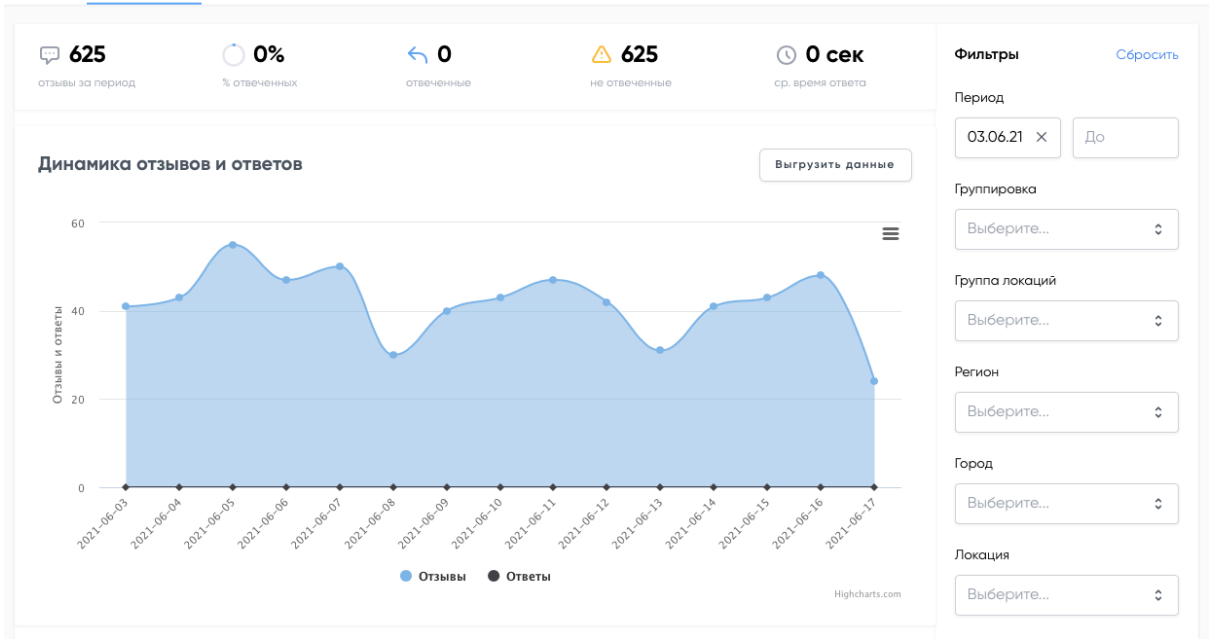

Фильтры Сбросить

Период: 03.06.21 × До

Группировка: Выберите...

Группа локаций: Выберите...

Регион: Выберите...

Город: Выберите...

Локация: Выберите...