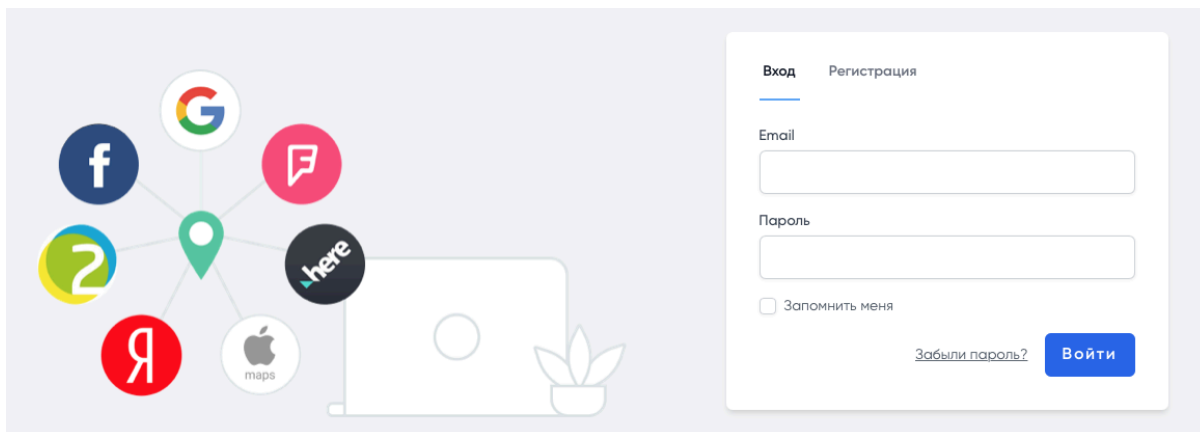

Авторизация пользователя

Для старта работы с сервисом наберите в адресной строке браузера <https://corp.hotmaps.me> и укажите авторизационные данные:
demo@hotmaps.me
kuvpuW-9kinve-workuh

Меню управления

После авторизации в системе вам будут доступны ряд разделов.

Дашборд

На данной странице представлена сводная информация по всем локациям, которые доступны пользователю. Вы можете найти и отредактировать существующие локации, добавить фотографии и запанировать дату открытия.