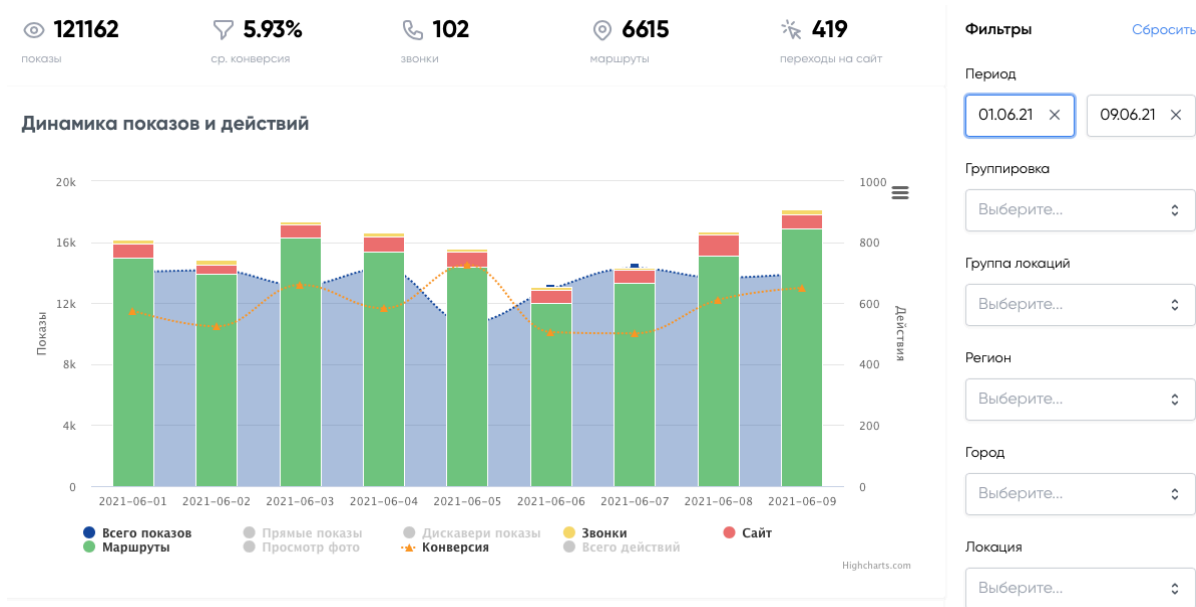

Фильтры Сбросить

Период: 03.06.21 × До

Группировка: Выберите...

Группа локаций: Выберите...

Регион: Выберите...

Город: Выберите...

Локация: Выберите...

Источник: Выберите...

Оценка:

- 1 ★
- 2 ★★
- 3 ★★★
- 4 ★★★★
- 5 ★★★★★

Наличие текста: Выберите...

Наличие ответа: Выберите...

Отчет по трафику и действиям

На графиках представлена сводная статистика по целевым действиям с подключенных геосервисов. Присутствует возможность расширенной

выгрузки данных за период. Данные могут приходиться с задержкой до 4 дней, в соответствии с правилами площадок.

Средняя конверсия в действие рассчитывается как отношение суммы всех действий к просмотрам.

Отчет по конкурентам

В данном отчете показывается карта локальных конкурентов относительно каждой локации сети в радиусе 2-5 км. По каждому конкуренту показывается, как часто он встречается и на каком среднем расстоянии.